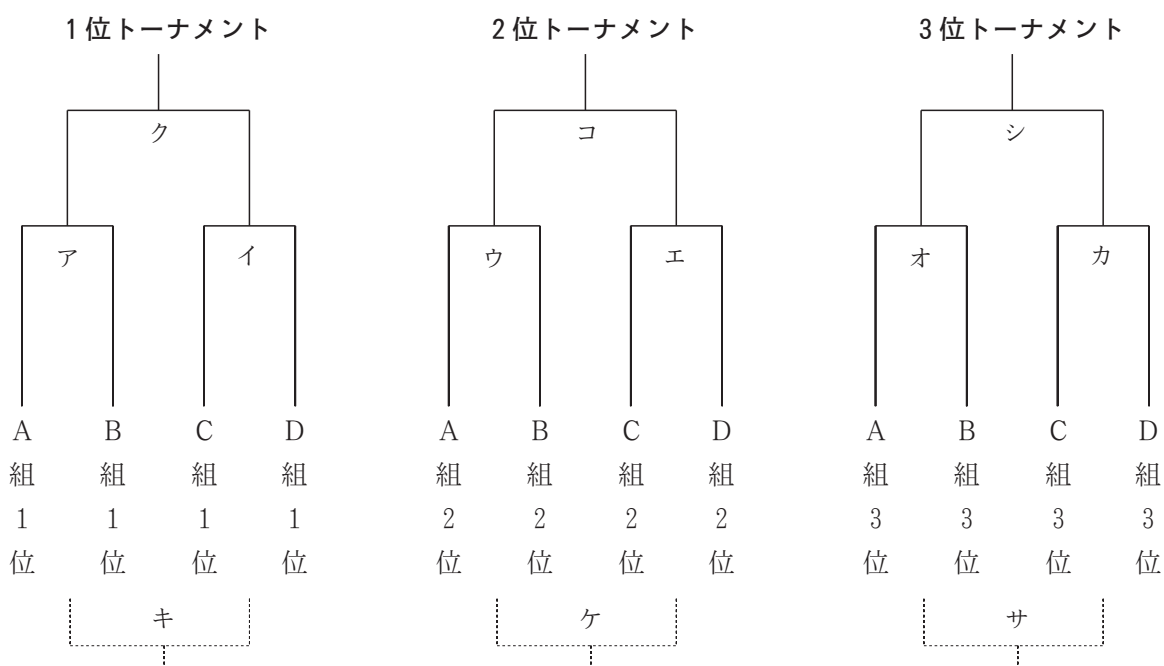

朝日新聞社杯・ユーハイム杯 2007KOBE ニューイヤー大会 試合組み合わせ

男子の部

〈予選リーグ〉 1月6日（土）

A 組	丹 有	但 馬	神戸・東	勝点	得失差	順位
丹 有 選 抜	★					
但 馬 ト レ セ ン		★				
神戸・東地区 選 抜			★			

B 組	中西讃	神戸5B	神戸・西	勝点	得失差	順位
中 西 讃 ト レ セ ン	★					
神 戸 市 ト レ セ ン 5 B		★				
神戸・西地区 選 抜			★			

C 組	茨木市	北 播	神戸・南	勝点	得失差	順位
茨木市選抜	★					
北 播 選 抜		★				
神戸・南地区 選 抜			★			

D 組	滋賀・湖西	神戸5A	神戸・北	勝点	得失差	順位
滋 賀 ・ 湖 西 ト レ セ ン	★					
神 戸 市 ト レ セ ン 5 A		★				
神戸・北地区 選 抜			★			

〈順位トーナメント〉 1月7日（日）

<総合順位>

優勝	4 位	7 位	10位
2 位	5 位	8 位	11位
3 位	6 位	9 位	12位