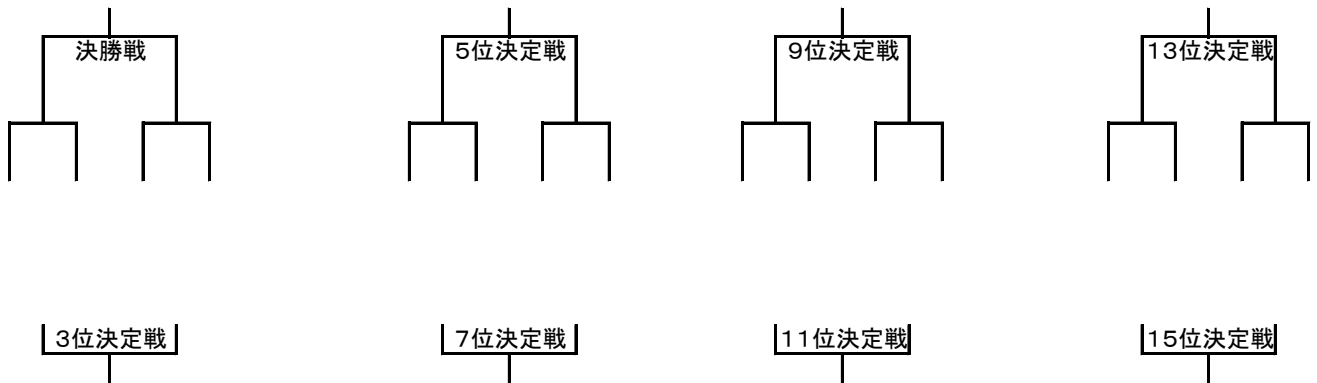

第33回 兵庫県都市対抗選抜少年サッカー大会

組み合わせ表

1次リーグ

1組	北 摂 A	神 戸 A	明 石	姫 路	勝点	得点	失点	得失差	順位
北 摂 A									
神 戸 A									
明 石									
姫 路									

2組	北 播 A	神 戸 B	丹 有	西 宮	勝点	得点	失点	得失差	順位
北 播 A									
神 戸 B									
丹 有									
西 宮									

3組	北 播 B	西 播 磨	尼 崎	淡 路	勝点	得点	失点	得失差	順位
北 播 B									
西 播 磨									
尼 崎									
淡 路									

4組	北 摂 B	但 馬	東 播	芦 屋	勝点	得点	失点	得失差	順位
北 摂 B									
但 馬									
東 播									
芦 屋									

決勝(順位)トーナメント

優勝	2位	3位	4位	5位	6位
7位	8位	9位	10位	11位	12位
13位	14位	15位	16位		